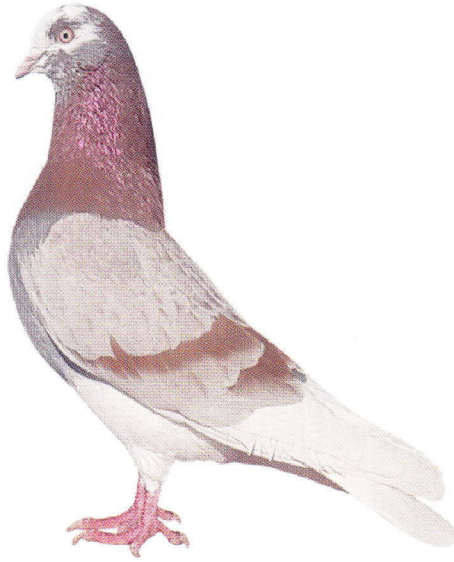

# Roller z Birmingham (EE 918)

N: Birmingham-Roller, F: Rouleur de Birmingham, A: Birmingham Roller

## Wrażenie ogólne:

Mniej niż średniej wielkości, lepiej krótszy niż dłuższy, o uniesionej, dumnej postawie.

### Głowa:

Średniej wielkości, o owalnym profilu, bez wyraźnych załamaniań; z wyraźnie stromo wznoszącym się, o średniej szerokości czołem. Najwyższy punkt łuku głowy znajduje się przed oczami.

## Kolor i rysunek

Występuje w wielu rysunkach. Mogą być jednobarwne, pasiaste, grochowe, białołote, białołote z białym ogonem, sroki, pstre, tygrysy, siodłate, białołowe, z bródką, szymle.